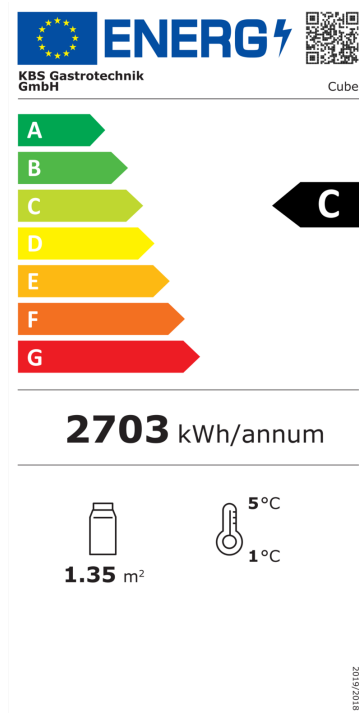

Energiedaten

Luftschallemissionsklasse	D
Luftschallemission	60 dB
Höchste Ø Fachtemperatur	5 °C
Niedrigste Ø Fachtemperatur	1 °C
Bruttoinhalt	270 l
Warenpräsentationsfläche (TDA)	1,35 m²
Energieverbrauch im Jahr	2703 kWh
Energieeffizienzklasse	C
Energieeffizienzklasse Spektrum	A bis G
Klimaklasse	3 (+25 °C UT und 60 % RF)
Lichtquellenart	LED
Herstellerkennung	Cube
EPREL Registrierungsnummer	407935
EU-Label Verordnung	2019/2018

Angaben nach der Verordnung (EU) 2019-2024 zur Festlegung der Ökodesign Anforderungen und der seit dem 01.03.2021 gültigen Verordnung (EU) 2019/2018 für Energieverbrauchskennzeichnung gewerblicher Kühl- und Gefrierlagergeräte mit Direktverkaufsfunktion, ausgenommen Getränkeköhler

Sonderzubehör gegen Mehrpreis:

Kupfercutter - Der kleine Helfer zur Folienentfernung

GTIN: 4059395031409

Artikel-Nr.: 92900600

Direkt zum Produkt

Direkt zu den technischen Dokumenten

Für Druckfehler keine Haftung.