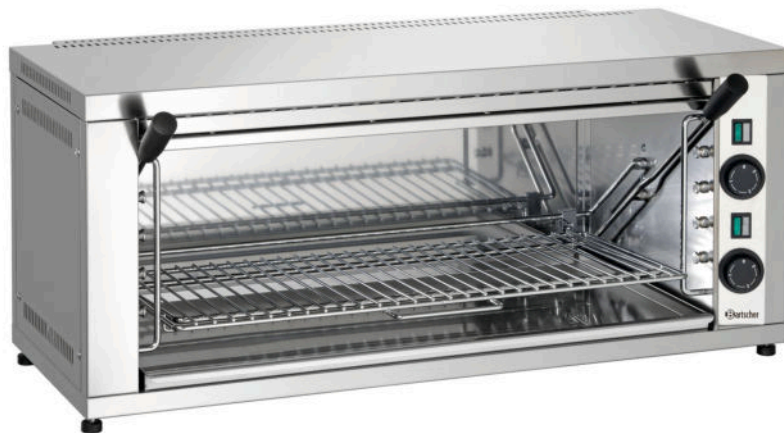

Salamander 600-2Z

Beschreibung

Features

• Anschlusswert:	4,4 kW 400 V 50 Hz
• Geräteanschluss:	3 NAC
• Steuerung:	Knebel
• Grillrost höhenverstellbar:	Ja
• Anzahl Heizzonen:	2
• Heizzonen getrennt regelbar:	Ja
• Wärmequelle:	Infrarot-Strahlungsheizkörper "Incoloy"
• Digital-Anzeige:	Nein
• Heizelement höhenverstellbar:	Nein
• Manuelle Zeiteinstellung:	Nein
• Inklusive:	1 Rost
• Maße Grillrost:	B 640 x T 300 mm
• Warmhaltefunktion:	Nein
• Automatische Einschaltfunktion:	Nein
• Eigenschaften:	-
• Anzahl Heizelemente:	2
• Material:	CNS 18/10

► Weiter auf der nächsten Seite

Salamander 600-2Z

- Wichtiger Hinweis: -
 - Fettauffangbehälter: Ja
 - Kontrollleuchte: Aufheizen
 - Energieregulung: Ein/Aus
 - Maße: Simmerstat
 - Gewicht: Simmerstat
- B 880 x T 550 x H 390 mm
23 kg