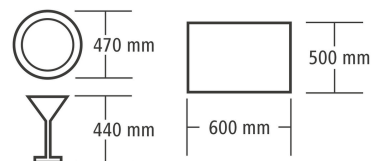

Durchschubspülmaschine DS 600 LPR

- Leistung/h: 24 - 60 Körbe
- Laufzeit: 60 / 120 / 150 Sekunden + Endlos