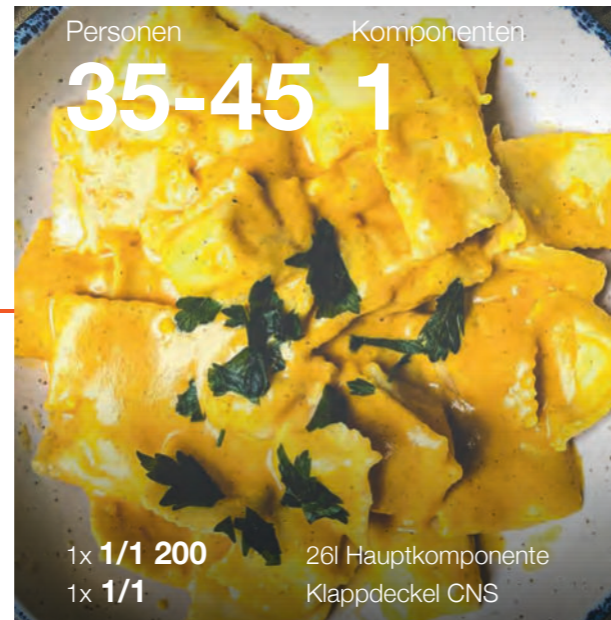

BESTÜCKUNGSVARIANTEN BIS 50 PERSONEN

Ihr thermoport® Toploader für unendliche Genussvielfalt

thermoport® 100
Kunststoff & Edelstahl ♻️

thermoport® 100
Kunststoff & Edelstahl ♻️