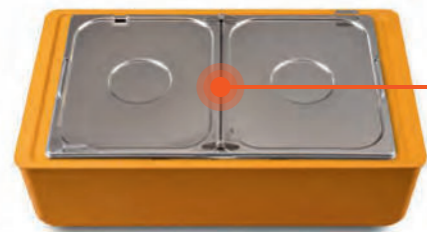

1x **1/1 100** 10l Hauptkomponente  
**thermoplates®**  
1x **1/1** Wasserdichter Steckdeckel

**thermoport® 100**  
Kunststoff & Edelstahl ♻️

Personen **35-45** Komponenten **1**

1x **1/1 200** 26l Hauptkomponente  
1x **1/1** Wasserdichter Steckdeckel

# BESTÜCKUNGSVARIANTEN BIS 50 PERSONEN

Ihr thermoport® Toploader für unendliche Genussvielfalt

**thermoport® 100**  
Kunststoff & Edelstahl ♻️

**thermoport® 100**  
Kunststoff & Edelstahl ♻️

**thermoport® 100**  
Kunststoff & Edelstahl ♻️