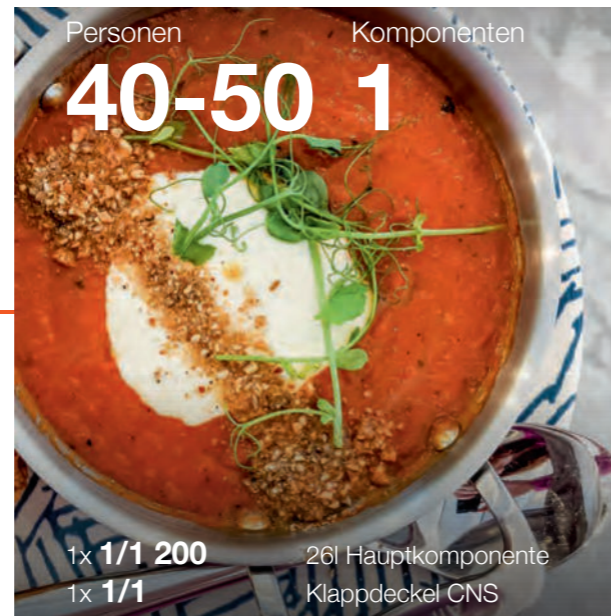

# BESTÜCKUNGSVARIANTEN BIS 50 PERSONEN

Ihr thermoport® Toploader für unendliche Genussvielfalt

**thermoport® 100**  
Kunststoff & Edelstahl ♻️

**thermoport® 100**  
Kunststoff & Edelstahl ♻️

**thermoport® 100**  
Kunststoff & Edelstahl ♻️