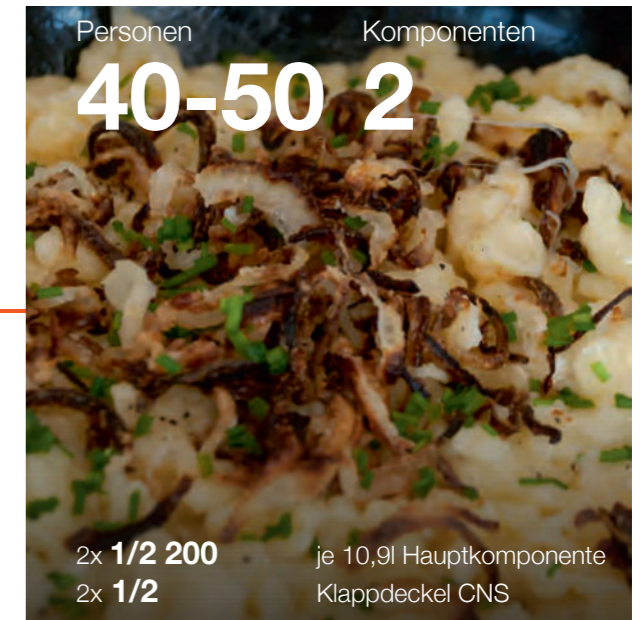

TOPLOADER bis 50 Personen

thermoport® 100
Kunststoff & Edelstahl ♻️

**MEHR RIEBER
BESTÜCKUNGS-
VIELFALT**

Made in Germany