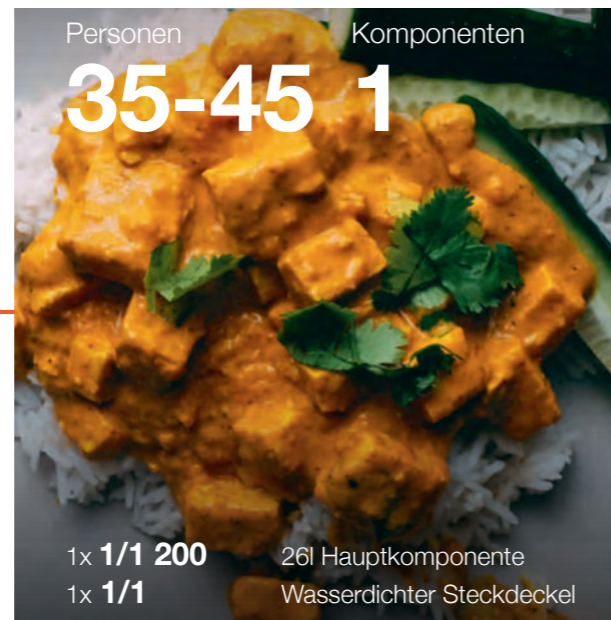

thermoport® 100
Kunststoff & Edelstahl ♻️